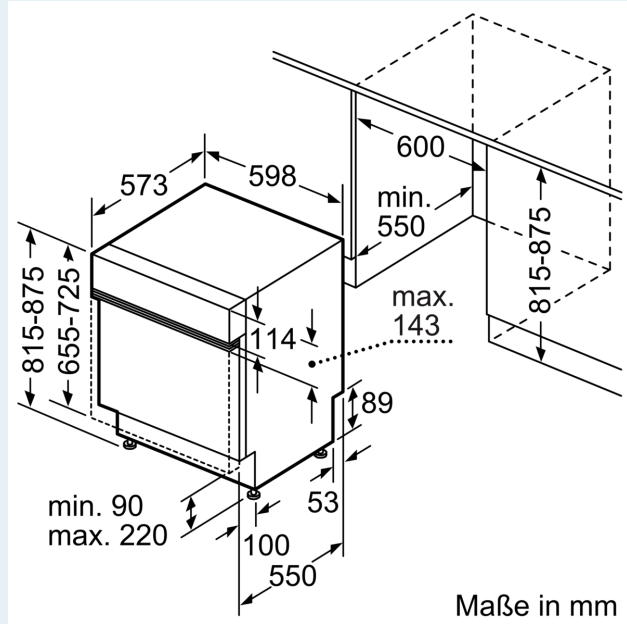

Ausstattung

Technische Daten

Energieeffizienzklasse:D
 Energieverbrauch des eco-Programms pro 100 Betriebszyklen (EU 2017/1369):84 kWh
 Höchste Anzahl von Maßgedecken (EU 2017/1369):13
 Wasserverbrauch in Litern im eco-Programm pro Betriebszyklus (EU 2017/1369): 9.0 l
 Programmdauer (EU 2017/1369): 4:30 h
 Geräuschwert: 46 dB(A) re 1 pW
 Geräusch-Effizienzklasse: C
 Bauform: Einbau
 Höhe der Arbeitsplatte: 0 mm
 Abmessungen des Gerätes: 815 x 598 x 573 mm
 Min. Nischenmaße für Installation (H x B x T): .815-875 x 600 x 550 mm
 Tiefe bei geöffneter Tür (90°): 1150 mm
 Höhenverstellbare Füße:Ja - alle von vorne
 Höhenverstellung max.: 60 mm
 Verstellbarer Sockel: Horizontal und Vertikal
 Nettogewicht: 32.9 kg
 Bruttogewicht: 35.0 kg
 Anschlusswert: 2400 W
 Absicherung: 10 A
 Spannung:220-240 V
 Frequenz:50; 60 Hz
 Länge Anschlusskabel:175.0 cm
 Steckerart: Schuko-/Gardy mit Erdung
 Länge Zulaufschlauch: 165 cm
 Länge Ablaufschlauch: 190 cm
 EAN-Nummer: 4242003950012
 Gerätetyp: Teilintegrierbar

Maße

- Gerätemaße (H x B x T): 81.5 cm x 59.8 cm x 57.3 cm

¹ auf einer Energieeffizienzklassen-Skala von A bis G

²Energieverbrauch kWh/100 Betriebszyklen (im Programm Eco 50 °C)

³ Wasserverbrauch in Liter pro Betriebszyklus (im Programm Eco 50 °C)

Maßzeichnungen

Maße in mm

⚡ Steckdose
() Werte mit Verlängerungssatz

Maße in mm