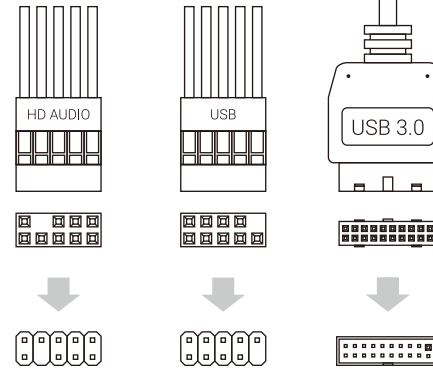

CS-103

Front I/O Panel Cable Connection

Front Panel Connector

(Please refer to the motherboard's manual for further instructions).

Note : Specifications may vary depending on your region. Contact your local retailer for more information.

Accessory Bag Contents

- 1**  SSD Screw
ODD Screw
MB Screw
- 2**  HDD Screw
- 3**  PSU Screw
PCI Screw
- 4**  MB Standoff

- User's Manual
- Manuale dell'utente
- Manual del usuario
- Podręcznik użytkownika
- Bedienungsanleitung
- Руководство пользователя
- Manuel d'utilisation
- Manual de utilizador
- 使用説明書/使用说明书
- ユーザズマニュアル
- Нұсқаулары
- Talimatlar