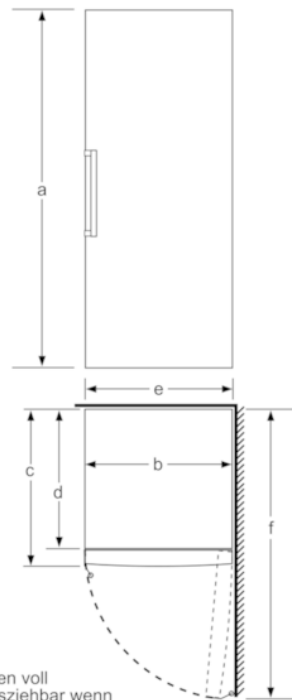

Serie | 6, Freistehender Gefrierschrank, 191 x 70 cm, weiß GSN58AWDV

	a	b	c	d	e	f
KSW36, GSD36	187					
KSV36, KSF36, GSN36, GSV36	186					
KSV33, GSN33, GSV33	176	60	65	58	60	119.5
KSV29, GSN29, GSV29	161					
GSV24	146					
GSN51	161					
GSN54	176	70	78	70	70	142
GSN58	191					

Maße in cm

Schalen voll
herausziehbar wenn
das Gerät direkt an
einer Wand platziert wird.