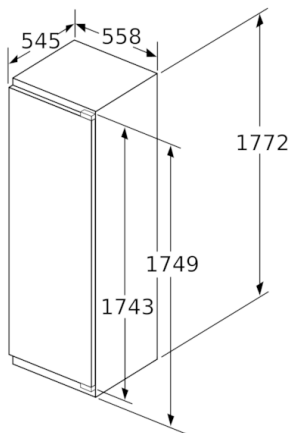

Maße

- Gerätemaße (H x B x T): 177.2 cm x 55.8 cm x 54.5 cm
- Nischenmaße (H x B x T): 177.5 cm x 56.0 cm x 55.0 cm

Technische Informationen

- Türanschlag rechts, wechselbar
- Anschlusswert: Anschlusswert: 90 W
- 220 - 240 V

Zubehör

- 2 x Eierablage
- Flaschenkamm

Serie | 6, Einbau-Kühlschrank, 177.5 x 56 cm KIR81AFE0

Maße in mm

Maße in mm

Maße in mm

Maximal zulässiges Gewicht der Möbelfronten

Montierte Möbeltüren, die das zulässige Gewicht überschreiten, können zu Beschädigungen und zu Funktionsbeeinträchtigung am Scharnier führen.

T: Gerätürhöhe inklusive Scharniere in mm:	ungedämpftes Scharnier, Tür in kg:	gedämpftes Scharnier, Tür in kg:
1500-1750	22	22

Maße in mm

Empfehlung Spaltmaße für Flachscharnier

F	R	X
16-19	0-3	2,5
20	0-1	3
21	2-3	2,5
	0-1	3
22	2-3	2,5
	0	4
	1	3,5
	2-3	3