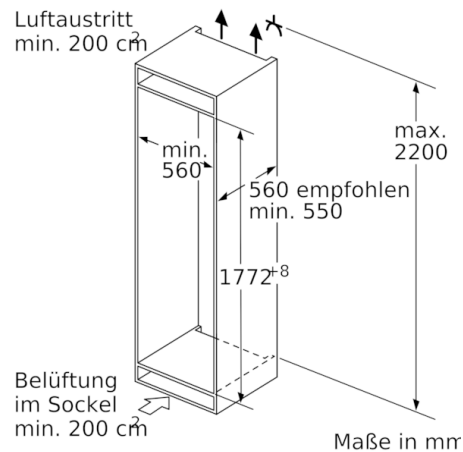

Kühlteil

- Kühlraum: 319 l Nutzinhalt
- 7 Abstellflächen aus Sicherheitsglas (6 höhenverstellbar), davon teilbar mit Parkmöglichkeit im Gerät, 2 Glasplatten ausziehbar
- Spezial-Flaschenrost, glanzverchromt
- 6 Türabsteller, davon 1 Butter-/ Käsefach

Maße

- Gerätemaße (H x B x T): 177.2 cm x 55.8 cm x 54.5 cm
- Nischenmaße (H x B x T): 177.5 cm x 56.0 cm x 55.0 cm

Technische Informationen

- Türanschlag rechts, wechselbar
- Anschlusswert: Anschlusswert: 90 W
- 220 - 240 V

Zubehör

- 2 x Eierablage
- Flaschenkamm

Serie | 6, Einbau-Kühlschrank, 177.5 x 56 cm KIR81AFE0

Maße in mm

Maße in mm

Maße in mm

Maximal zulässiges Gewicht der Möbelfronten

Montierte Möbeltüren, die das zulässige Gewicht überschreiten, können zu Beschädigungen und zu Funktionsbeeinträchtigung am Scharnier führen.

T: Gerätürhöhe inklusive Scharniere in mm:	ungedämpftes Scharnier, Tür in kg:	gedämpftes Scharnier, Tür in kg:
1500-1750	22	22

Maße in mm

Empfehlung Spaltmaße für Flachscharnier

F	R	X
16-19	0-3	2,5
20	0-1	3
21	2-3	2,5
	0-1	3
22	2-3	2,5
	0	4
	1	3,5
	2-3	3