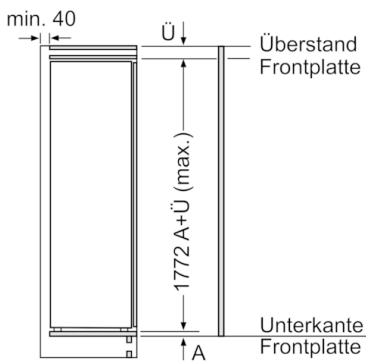

Maße

- Gerätemaße (H x B x T): 177.2 cm x 55.8 cm x 54.5 cm
- Nischenmaße (H x B x T): 177.5 cm x 56.0 cm x 55.0 cm

Technische Informationen

- Türanschlag rechts, wechselbar
- Anschlusswert: Anschlusswert: 90 W
- 220 - 240 V

Zubehör

- 2 x Eierablage
- Flaschenkamm

Serie | 6, Einbau-Kühlschrank, 177.5 x 56 cm KIR81AFE0

Maße in mm

Maße in mm

Maße in mm

Maximal zulässiges Gewicht der Möbelfronten

Montierte Möbeltüren, die das zulässige Gewicht überschreiten, können zu Beschädigungen und zu Funktionsbeeinträchtigung am Scharnier führen.

T: Gerätürhöhe inklusive Scharniere in mm:	ungedämpftes Scharnier, Tür in kg:	gedämpftes Scharnier, Tür in kg:
1500-1750	22	22

Maße in mm

Empfehlung Spaltmaße für Flachscharnier

F	R	X
16-19	0-3	2,5
20	0-1	3
21	2-3	2,5
	0-1	3
22	2-3	2,5
	0	4
	1	3,5
	2-3	3