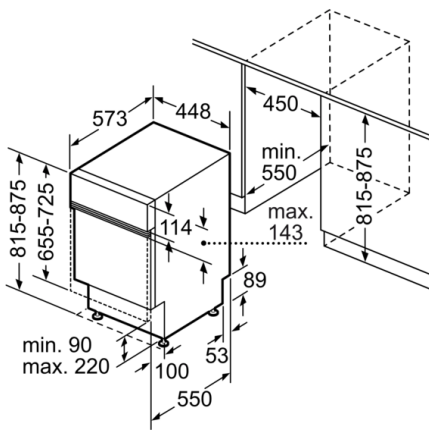

#### Technische Daten

Wasserverbrauch (l) :	8,5
Bauform :	Eingebaut
Höhe der Arbeitsplatte (mm) :	0
Abmessungen des Gerätes (mm) :	815 x 448 x 573
Nischenmaße (H x B x T) (mm) :	815-875 x 450 x 550
Tiefe Produkt bei geöffneter Tür (90°) (mm) :	1150
Höhenverstellbare Füße :	Ja - nur vorne
Höhenverstellung Füße maximal (mm) :	60
Nettogewicht (kg) :	29,802
Bruttogewicht (kg) :	31,4
Anschlusswert (W) :	2400
Absicherung (A) :	10
Spannung (V) :	220-240
Frequenz (Hz) :	50; 60
Länge Anschlusskabel (cm) :	175
Steckerart :	Schuko-/Gardy.m.Erdung
Länge Zulaufschlauch (cm) :	165
Länge Ablaufschlauch (cm) :	205
EAN-Nummer :	4242005224296
Anzahl Maßgedecke :	9
Energieeffizienzklasse (2010/30/EC) :	A+
Jährlicher Energieverbrauch (kWh/annum) - neu (2010/30/EC) :	220,00
Energieverbrauch (kWh) :	0,77
Leistungsaufnahme im unausgeschalteten Zustand (W) (2010/30/EC) :	0,50
Energieverbrauch im ausgeschalteten Modus (W) - neu (2010/30/EC) :	0,50
Jährlicher Wasserverbrauch (l/annum) - neu (2010/30/EC) :	2380
Trocknungsklasse :	A
Vergleichsprogramm :	Eco
Programmdauer Vergleichsprogramm (min) :	220
Schallleistung (dB(A) re 1 pW) :	45
Art der Installation :	Integrierbar

#### Korbssystem

- VarioFlex Korbssystem
- Höhenverstellbarer Oberkorb mit Rackmatic (3-stufig)
- Komfortrollen im Unterkorb
- Korbstopper(Rack Stopper) gegen ein Überrollen des Unterkorbes
- Umklappbare Stachelreihe im Oberkorb
- 8 x Klapstacheln im Unterkorb
- Besteckablage im Oberkorb
- Vario-Besteckkorb im Unterkorb
- 2 Tassenablagen mit weicher Silikon-Front im Oberkorb
- 2 Tassenablagen im Unterkorb
- Gläseranlagebügel im Unterkorb

**Serie | 4, Teilintegrierter Geschirrspüler, 45  
cm, Edelstahl  
SPI4HKS53E**

Maße in mm