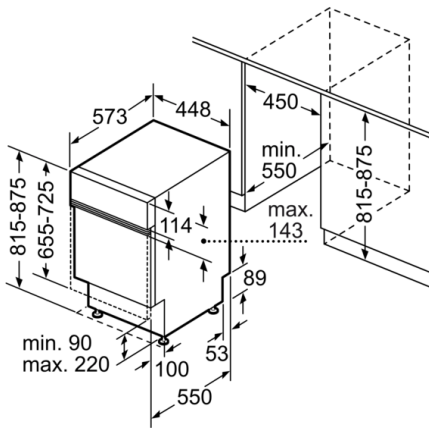

**Serie | 4, Teilintegrierter Geschirrspüler, 45
cm, Edelstahl
SPI4HMS61E**

Maße in mm