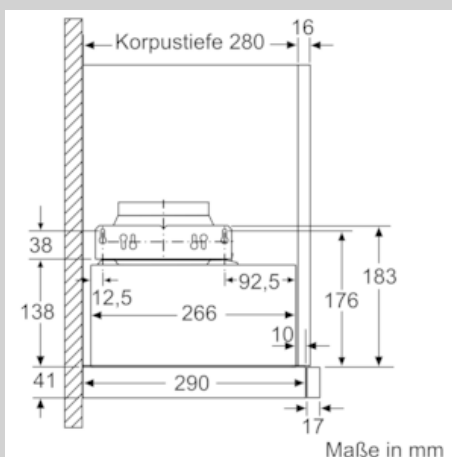

Ausstattung

Technische Daten

Bauart : Auszugsesse
Approbationszertifikate : CE, VDE
Länge Anschlusskabel (cm) : 175
Nischenmaße (H x B x T) (mm) : 162mm x 526.0mm x 290mm
Mindestabstand zur Kochstelle Elektro : 430
Mindestabstand zur Kochstelle Gas : 650
Nettogewicht (kg) : 7,815
Steuerung : elektronisch
Max. Gebläseleistung-Abluftbetrieb (m³/h) : 270
Gebläseleistung bei Intensivstufe-Umluftbetrieb : 189.0
Gebläseleistung bei Intensivstufe-Abluftbetrieb (m³/h) : 405
Anzahl der Lampen (Stck) : 2
Schalleistung (dB(A) re 1 pW) : 62
Durchmesser des Abluftstutzens (mm) : 120 / 150
Material des Fettfilters : Aluminium
EAN-Nummer : 4242004251118
Anschlusswert (W) : 74
Absicherung (A) : 10
Spannung (V) : 220-240
Frequenz (Hz) : 50; 60
Steckerart : Schuko-/Gardy.m.Erdung
Art der Installation : Integrierbar

Planungs- und Installationsinformation

- Gerätegröße (HxBxT): 203 x 598 x 290 mm
- Einbaumaße (HxBxT): 162 x 526 x 290 mm
- Abluftstutzen Ø 150 mm (Ø 120 mm beiliegend)
- mit Rückstauklappe
- Länge Anschlusskabel: 1.75 m mit Stecker
- ohne Griffleiste (als Sonderzubehör erhältlich)

* Gemäß EU-Regulierung Nr. 65/2014

N 50, Flachschirmhaube, 60 cm, silbermetallic
D46ED22X1

COOKING PASSION SINCE 1877

Maßzeichnungen

N 50, Flachschildhaube, 60 cm, silbermetallic
D46ED22X1

Maßzeichnungen