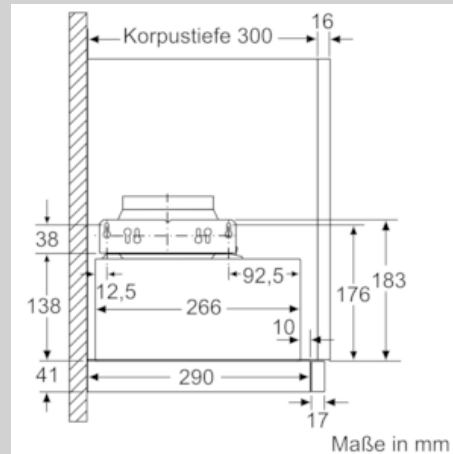

Ausstattung

Technische Daten

Bauart : Auszugsesse
Approbationszertifikate : CE, VDE
Länge Anschlusskabel (cm) : 175
Nischenmaße (H x B x T) (mm) : 162mm x 526.0mm x 290mm
Mindestabstand zur Kochstelle Elektro : 430
Mindestabstand zur Kochstelle Gas : 650
Nettogewicht (kg) : 7,815
Steuerung : elektronisch
Max. Gebläseleistung-Abluftbetrieb (m³/h) : 270
Gebläseleistung bei Intensivstufe-Umluftbetrieb : 189.0
Gebläseleistung bei Intensivstufe-Abluftbetrieb (m³/h) : 405
Anzahl der Lampen (Stck) : 2
Schalleistung (dB(A) re 1 pW) : 62
Durchmesser des Abluftstutzens (mm) : 120 / 150
Material des Fettfilters : Aluminium
EAN-Nummer : 4242004251118
Anschlusswert (W) : 74
Absicherung (A) : 10
Spannung (V) : 220-240
Frequenz (Hz) : 50; 60
Steckerart : Schuko-/Gardy.m.Erdung
Art der Installation : Integrierbar

Planungs- und Installationsinformation

- Gerätegröße (HxBxT): 203 x 598 x 290 mm
- Einbaumaße (HxBxT): 162 x 526 x 290 mm
- Abluftstutzen Ø 150 mm (Ø 120 mm beiliegend)
- mit Rückstauklappe
- Länge Anschlusskabel: 1.75 m mit Stecker
- ohne Griffleiste (als Sonderzubehör erhältlich)

* Gemäß EU-Regulierung Nr. 65/2014

N 50, Flachschirmhaube, 60 cm, silbermetallic
D46ED22X1

COOKING PASSION SINCE 1877

Maßzeichnungen

N 50, Flachschildhaube, 60 cm, silbermetallic
D46ED22X1

Maßzeichnungen