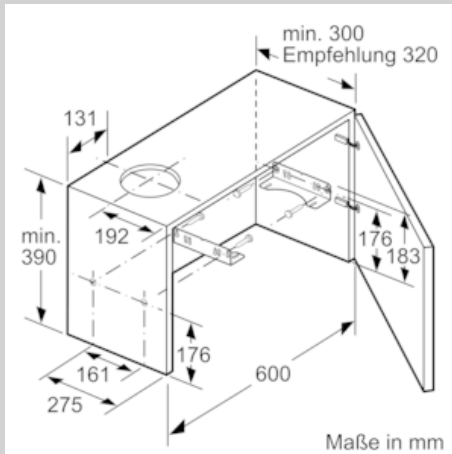

Planungs- und Installationsinformation

- Gerätegröße (HxBxT): 203 x 598 x 290 mm
- Einbaumaße (HxBxT): 162 x 526 x 290 mm
- Abluftstutzen Ø 150 mm (Ø 120 mm beiliegend)
- mit Rückstauklappe
- Länge Anschlusskabel: 1.75 m mit Stecker
- ohne Griffleiste (als Sonderzubehör erhältlich)

* Gemäß EU-Regulierung Nr. 65/2014

N 50, Flachschirmhaube, 60 cm, silbermetallic
D46ED22X1

COOKING PASSION SINCE 1877

Maßzeichnungen

N 50, Flachschildhaube, 60 cm, silbermetallic
D46ED22X1

Maßzeichnungen