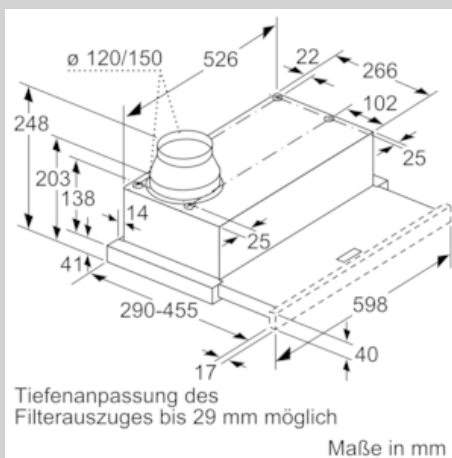

Ausstattung

Technische Daten

Bauart : Auszugsesse
Approbationszertifikate : CE, VDE
Länge Anschlusskabel (cm) : 175
Nischenmaße (H x B x T) (mm) : 162mm x 526.0mm x 290mm
Mindestabstand zur Kochstelle Elektro : 430
Mindestabstand zur Kochstelle Gas : 650
Nettogewicht (kg) : 7,815
Steuerung : elektronisch
Max. Gebläseleistung-Abluftbetrieb (m³/h) : 270
Gebläseleistung bei Intensivstufe-Umluftbetrieb : 189.0
Gebläseleistung bei Intensivstufe-Abluftbetrieb (m³/h) : 405
Anzahl der Lampen (Stck) : 2
Schalleistung (dB(A) re 1 pW) : 62
Durchmesser des Abluftstutzens (mm) : 120 / 150
Material des Fettfilters : Aluminium
EAN-Nummer : 4242004251118
Anschlusswert (W) : 74
Absicherung (A) : 10
Spannung (V) : 220-240
Frequenz (Hz) : 50; 60
Steckerart : Schuko-/Gardy.m.Erdung
Art der Installation : Integrierbar

Planungs- und Installationsinformation

- Gerätegröße (HxBxT): 203 x 598 x 290 mm
- Einbaumaße (HxBxT): 162 x 526 x 290 mm
- Abluftstutzen Ø 150 mm (Ø 120 mm beiliegend)
- mit Rückstauklappe
- Länge Anschlusskabel: 1.75 m mit Stecker
- ohne Griffleiste (als Sonderzubehör erhältlich)

* Gemäß EU-Regulierung Nr. 65/2014

N 50, Flachschirmhaube, 60 cm, silbermetallic
D46ED22X1

COOKING PASSION SINCE 1877

Maßzeichnungen

N 50, Flachschildhaube, 60 cm, silbermetallic
D46ED22X1

Maßzeichnungen