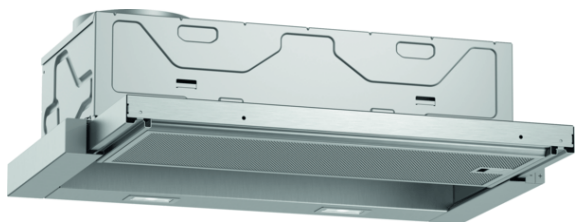

N 50, Flachschildhaube, 60 cm, silbermetallic
D46ED22X1

COOKING PASSION SINCE 1877

A

Flachschildhaube: Die Flachschildhaube macht sich im Oberschrank praktisch unsichtbar und ist ideal für klare Küchenfronten

- ✓ Efficient Silent Drive Motors - sorgt für sehr leises Kochen dank des geräuscharmen Motors
- ✓ Intensivstufe: steigert die Lüfterleistung bei starkem Kochdunst
- ✓ LED Licht: gute Ausleuchtung beim Kochen dank der energiesparenden LED-Beleuchtung
- ✓ Integriertes On/Off – die Flachschildhaube startet automatisch durch Herausziehen und stoppt durch Zurückschieben

Ausstattung

Technische Daten

Bauart : Auszugsesse
Approbationszertifikate : CE, VDE
Länge Anschlusskabel (cm) : 175
Nischenmaße (H x B x T) (mm) : 162mm x 526.0mm x 290mm
Mindestabstand zur Kochstelle Elektro : 430
Mindestabstand zur Kochstelle Gas : 650
Nettogewicht (kg) : 7,815
Steuerung : elektronisch
Max. Gebläseleistung-Abluftbetrieb (m³/h) : 270
Gebläseleistung bei Intensivstufe-Umluftbetrieb : 189.0
Gebläseleistung bei Intensivstufe-Abluftbetrieb (m³/h) : 405
Anzahl der Lampen (Stck) : 2
Schalleistung (dB(A) re 1 pW) : 62
Durchmesser des Abluftstutzens (mm) : 120 / 150
Material des Fettfilters : Aluminium
EAN-Nummer : 4242004251118
Anschlusswert (W) : 74
Absicherung (A) : 10
Spannung (V) : 220-240
Frequenz (Hz) : 50; 60
Steckerart : Schuko-/Gardy.m.Erdung
Art der Installation : Integrierbar

Ausstattung

- Gleichmäßige, helle Beleuchtung mit 2 x 1,5W LED-Modul
- Farbtemperatur: 3500 K
- Beleuchtungsstärke: 294 lux
- Kassette mit Alurahmen
- Metallfettfilter, spülmaschinengeeignet

Betriebsart und Leistung