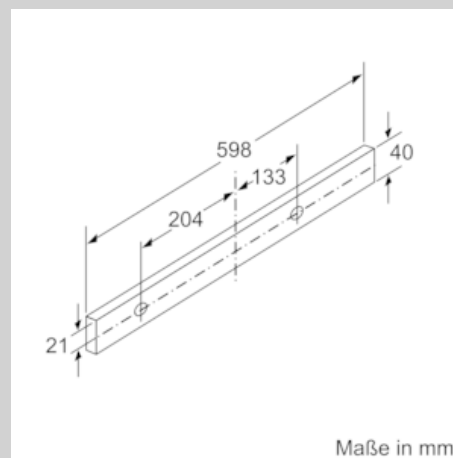

Planungs- und Installationsinformation

- Gerätegröße (HxBxT): 203 x 598 x 290 mm
- Einbaumaße (HxBxT): 162 x 526 x 290 mm
- Abluftstutzen Ø 150 mm (Ø 120 mm beiliegend)
- mit Rückstauklappe
- Länge Anschlusskabel: 1.75 m mit Stecker
- ohne Griffleiste (als Sonderzubehör erhältlich)

* Gemäß EU-Regulierung Nr. 65/2014

N 50, Flachschirmhaube, 60 cm, silbermetallic
D46ED22X1

COOKING PASSION SINCE 1877

Maßzeichnungen

N 50, Flachschildhaube, 60 cm, silbermetallic
D46ED22X1

Maßzeichnungen