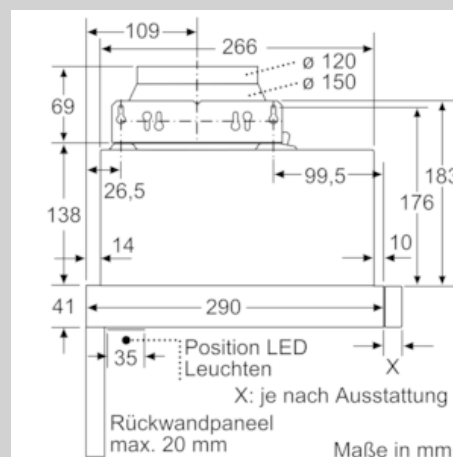

Ausstattung

Technische Daten

Bauart : Auszugsesse
Approbationszertifikate : CE, VDE
Länge Anschlusskabel (cm) : 175
Nischenmaße (H x B x T) (mm) : 162mm x 526.0mm x 290mm
Mindestabstand zur Kochstelle Elektro : 430
Mindestabstand zur Kochstelle Gas : 650
Nettogewicht (kg) : 7,815
Steuerung : elektronisch
Max. Gebläseleistung-Abluftbetrieb (m³/h) : 270
Gebläseleistung bei Intensivstufe-Umluftbetrieb : 189.0
Gebläseleistung bei Intensivstufe-Abluftbetrieb (m³/h) : 405
Anzahl der Lampen (Stck) : 2
Schalleistung (dB(A) re 1 pW) : 62
Durchmesser des Abluftstutzens (mm) : 120 / 150
Material des Fettfilters : Aluminium
EAN-Nummer : 4242004251118
Anschlusswert (W) : 74
Absicherung (A) : 10
Spannung (V) : 220-240
Frequenz (Hz) : 50; 60
Steckerart : Schuko-/Gardy.m.Erdung
Art der Installation : Integrierbar

Planungs- und Installationsinformation

- Gerätegröße (HxBxT): 203 x 598 x 290 mm
- Einbaumaße (HxBxT): 162 x 526 x 290 mm
- Abluftstutzen Ø 150 mm (Ø 120 mm beiliegend)
- mit Rückstauklappe
- Länge Anschlusskabel: 1.75 m mit Stecker
- ohne Griffleiste (als Sonderzubehör erhältlich)

* Gemäß EU-Regulierung Nr. 65/2014

N 50, Flachschirmhaube, 60 cm, silbermetallic
D46ED22X1

COOKING PASSION SINCE 1877

Maßzeichnungen

N 50, Flachschildhaube, 60 cm, silbermetallic
D46ED22X1

Maßzeichnungen