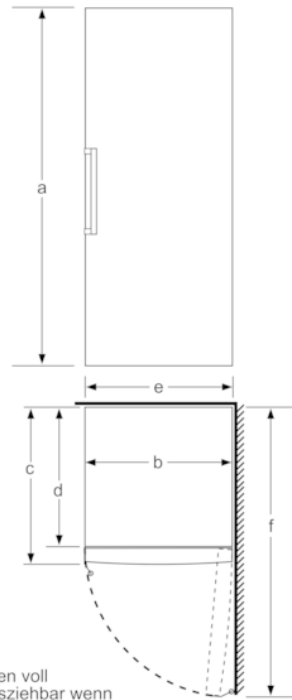

Serie | 6, Freistehender Gefrierschrank, 191 x 70 cm, weiß GSN58AWCV

	a	b	c	d	e	f
KSW36, GSD36	187					
KSV36, KSF36, GSN36, GSV36	186					
KSV33, GSN33, GSV33	176	60	65	58	60	119.5
KSV29, GSN29, GSV29	161					
GSV24	146					
GSN51	161					
GSN54	176	70	78	70	70	142
GSN58	191					

Maße in cm

Schalen voll
herausziehbar wenn
das Gerät direkt an
einer Wand platziert wird.