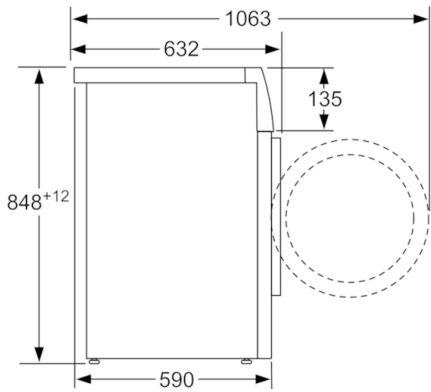

**Serie | 8, Waschmaschine, Frontlader, 9 kg,
1400 U/min.
WAV28K43**

Maße in mm