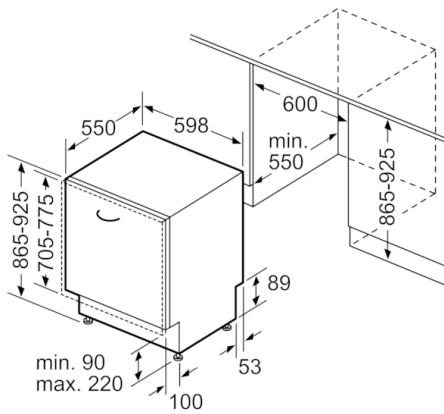

Maße

- Salzeinfüllhilfe (Trichter)
- Inkl. Dampfschutz-Blech

- Gerätemaße (H x B x T): 86.5 cm x 59.8 cm x 55.0 cm

¹ auf einer Energieeffizienzklassen-Skala von A bis G

²Energieverbrauch kWh/100 Betriebszyklen (im Programm Eco 50 °C)

Maße in mm