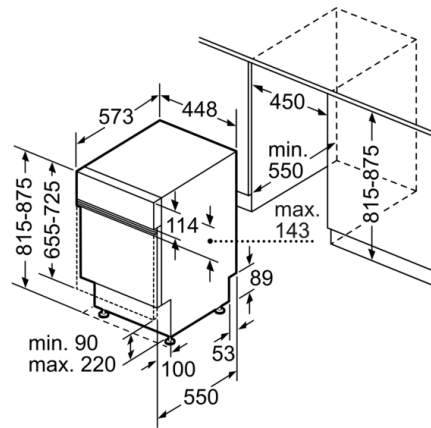

### Maße

- Gerätemaße (H x B x T): 81.5 cm x 44.8 cm x 57.3 cm

- EfficientDry (Eco Trocknung) mit Wärmetauscher

<sup>1</sup> auf einer Energieeffizienzklassen-Skala von A bis G

<sup>2</sup> Energieverbrauch kWh/100 Betriebszyklen (im Programm Eco 50 °C)

**Serie | 6, Teilintegrierter Geschirrspüler, 45  
cm, Edelstahl  
SPI6YMS17E**

Maße in mm

⚡ Steckdose  
( ) Werte mit Verlängerungssatz

Maße in mm