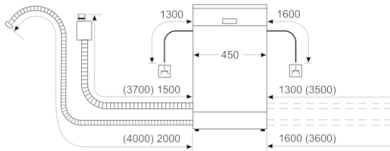

### Maße

- Gerätemaße (H x B x T): 81.5 cm x 44.8 cm x 57.3 cm

- EfficientDry (Eco Trocknung) mit Wärmetauscher

<sup>1</sup> auf einer Energieeffizienzklassen-Skala von A bis G

<sup>2</sup> Energieverbrauch kWh/100 Betriebszyklen (im Programm Eco 50 °C)

**Serie | 6, Teilintegrierter Geschirrspüler, 45  
cm, Edelstahl  
SPI6YMS17E**

Maße in mm

⚡ Steckdose  
( ) Werte mit Verlängerungssatz

Maße in mm