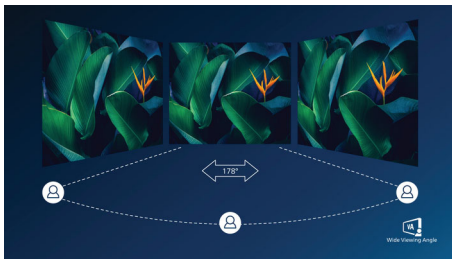

Täglich etwas Gutes für die Umwelt tun

- Umweltfreundlicher Monitor ohne Quecksilber

PHILIPS

Geschwungener Full-HD LCD-Monitor
E-Line 68,6 cm (27"), 1.920 x 1.080 (Full HD)

271E1SCA/00

Besonderheiten

Geschwungenes Monitor-Design

VA-Monitor

Der Philips VA-LED-Monitor verwendet eine erweiterte Multi-Domain Vertical Alignment-Technologie, wodurch Sie statische Kontrastverhältnisse für besonders lebendige und helle Bilder erhalten. Herkömmliche Büro-Anwendungen werden mit Leichtigkeit angezeigt, besonders geeignet ist er aber für Fotos, das Surfen im Internet, Filme, Spiele und anspruchsvolle Grafikanwendungen. Dank der optimierten Pixelverwaltungstechnologie haben Sie einen extra breiten Betrachtungswinkel von 178/178 Grad, der gestochen scharfe Bilder ermöglicht.