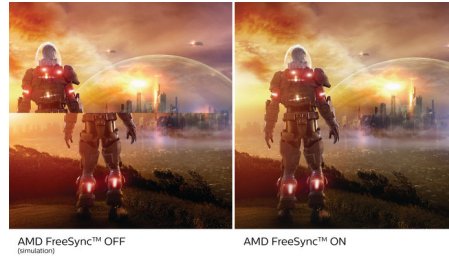

Störungsfreies Gaming

Beim Gaming sollte man sich nicht zwischen abgehackter Spielwiedergabe oder gestörten Frames entscheiden müssen. Dank des neuen Philips Monitors gehören diese Probleme der Vergangenheit an. Erhalten Sie dank AMD FreeSync™ Technologie flüssige, störungsfreie Leistung bei jeder Bildrate, schnelle Bildschirmaktualisierung ohne Unterbrechungen sowie eine extrem kurze Reaktionszeit.