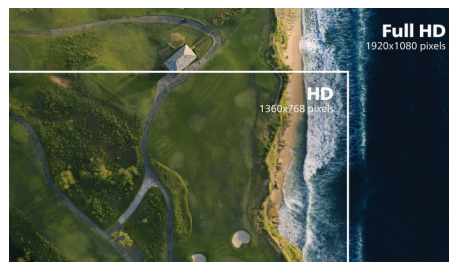

16:9 Full-HD Monitor

Bildqualität zählt. Herkömmliche Monitore bieten zwar Qualität, doch Sie erwarten mehr. Dieser Monitor verfügt über eine verbesserte Full-HD-Auflösung von 1.920 x 1.080. Mit Full-HD für klare Details mit hoher Helligkeit, unglaublichen Kontrasten und realistischen Farben können Sie realistische Bilder genießen.